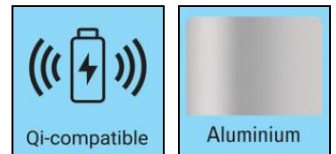

In Car Wireless Magnetic Charger 15W

Tuotekoodi:

441-47

EAN:

5705730441479

Sandberg In Car Magnetic Wireless Charger 15W on langaton puhelimen autolaturi. Laturissa on magneettinen rengas, jonka ansiosta puhelin on helppo kiinnittää. Älypuhelimien pitää tukea magneettista latausta (esimerkiksi iPhone 12/13). Näin puhelin pysyy vakaana, kun se latautuu langattomasti. Tyylikäs alumiininen laturi voidaan kiinnittää huomaamattomasti joko ilmastointiaukkoon tai mukana toimitetun combi-pidikkeen avulla. Tukee nopeaa latausta jopa 15 W teholla.

Lisätieto:

www.sandberg.world

Sandberg In Car Wireless Magnetic Charger 15W

Tekniset tiedot

Connector: 1 x USB-C male
Fixed mounted cable, length 1.2 m
Input: DC 5V/2A, 9V/1.67A, 12V1.5A-3A
Output: 15W, 10W, 7.5W, 5W
Over-current, Overvoltage, Overheat protection
Frequency: 110 - 205 kHz
Charging distance: 4-10 mm
Charging efficiency: 75%
Wireless standard: Qi
Material: Aluminum Alloy + Silicone + Magnet
With LED indicator light