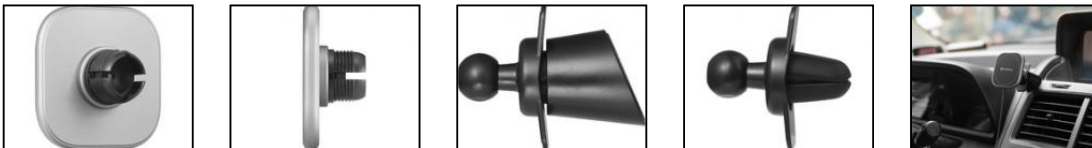

In Car Wireless Magnetic Charger 15W

Tuotekoodi:

441-47

EAN:

5705730441479

Sandberg In Car Magnetic Wireless Charger 15W on langaton puhelimen autolaturi. Laturissa on magneettinen rengas, jonka ansiosta puhelin on helppo kiinnittää. Älypuhelimien pitää tukea magneettista latausta (esimerkiksi iPhone 12/13). Näin puhelin pysyy vakaana, kun se latautuu langattomasti. Tyylikäs alumiininen laturi voidaan kiinnittää huomaamattomasti joko ilmastointiaukkoon tai mukana toimitetun combi-pidikkeen avulla. Tukee nopeaa latausta jopa 15 W teholla.

Lisätieto:

www.sandberg.world

Sandberg In Car Wireless Magnetic Charger 15W

Tekniset tiedot

Connector: 1 x USB-C male
Fixed mounted cable, length 1.2 m
Input: DC 5V/2A, 9V/1.67A, 12V1.5A-3A
Output: 15W, 10W, 7.5W, 5W
Over-current, Overvoltage, Overheat protection
Frequency: 110 - 205 kHz
Charging distance: 4-10 mm
Charging efficiency: 75%
Wireless standard: Qi
Material: Aluminum Alloy + Silicone + Magnet
With LED indicator light