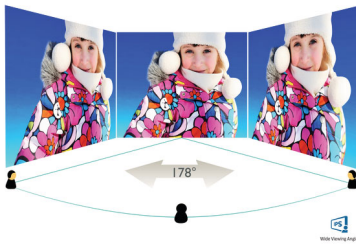

Kohokohdat

IPS-tekniikka

IPS-näyttöjen edistyksellisen tekniikan ansiosta saat erittäin laajat 178/178 asteen katselukulmat, jotka mahdollistavat näytön katsomisen lähes mistä tahansa katselusuunnasta – jopa 90-asteen kulmassa! Tavanomaisista TN-näytöistä poiketen IPS-näytöissä on erittäin terävä kuva ja elävät värit. Niinpä ne ovat ihanteellisia valokuvien ja elokuvien katseluun, Internetin selaamiseen sekä tarkkaa värien erottelua ja yhtenäistä kirkkautta vaativien ammattisovellusten käyttöön.