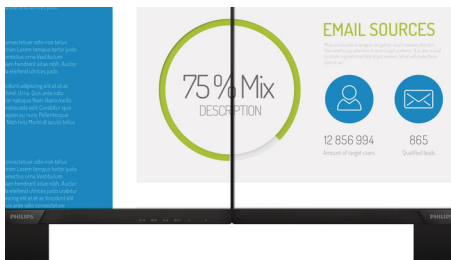

Erinomainen suorituskyky

- IPS-tekniikka – upeat värit ja laajat katselukulmat
- Ohut reunus luo saumattoman ulkoasun
- 16:9 Full HD -näyttö takaa tarkat yksityiskohdat
- SmartImage-pikavalinnat helpottavat kuva-asetusten optimointia

Tukee sinun työskentelytapojasi

- Laajasti yhteensopiva digitaalinen HDMI-liitäntä
- Kiinteät stereokaiuttimet multimediaa varten

Kohokohdat

IPS-tekniikka

IPS-näyttöjen edistyksellisen tekniikan ansiosta saat erittäin laajat 178/178 asteen katselukulmat, jotka mahdollistavat näytön katsomisen lähes mistä tahansa katselusuunnasta – jopa 90-asteen kulmassa! Tavanomaisista TN-näytöistä poiketen IPS-näytöissä on erittäin terävä kuva ja elävät värit. Niinpä ne ovat ihanteellisia valokuvien ja elokuvien katseluun, Internetin selaamiseen sekä tarkkaa värien erottelua ja yhtenäistä kirkkautta vaativien ammattisovellusten käyttöön.

Äärimmäisen ohut reunus

Uusien Philips-näyttöjen reunukset ovat äärimmäisen ohuet, mikä vähentää häiriötekijöitä ja tarjoaa mahdollisimman suuren kuva-alan. Ohuet reunat sopivat erinomaisesti esimerkiksi peleissä, graafisessa suunnittelussa ja ammattisovelluksissa käytettäviin usean näytön järjestelmiin, joissa ohutreunaisilla näyttöillä luodaan yhden suuren näytön vaikutelma.

16:9 Full HD -näyttö

Kuvanlaatu vaikuttaa katseluelämykseen. Tavalliset näytöt tuottavat kelvollista kuvaa, mutta miksi tyytyä siihen, kun voi nauttia yksityiskohtaisesta tarkkuudesta, kirkkaista sävyistä, upeasta kontrastista ja realistisista väreistä tehostetun Full HD 1920 x 1080 - tarkkuuden ansiosta.