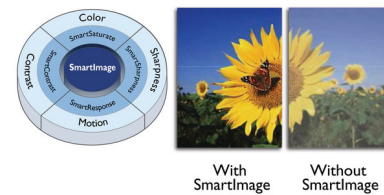

SmartImage

SmartImage on Philipsin kehittämä, alan johtava tekniikka, joka analysoi näytön kuvaa ja takaa optimaalisen näyttötehon. Kätevissä käyttöliittymässä voit valita useita tiloja esimerkiksi toimistoa, valokuvia, elokuvia, pelejä ja virransäästöä varten. Valitsemasi toiminnon mukaan SmartImage optimoi näytön suorituskyvyn dynaamisesti parantamalla kontrastia, värien kylläisyyttä sekä kuvien ja videokuvan tarkkuutta. Säästötilan ansiosta näyttö säästää virtaa merkittävästi. Voit hallita kaikkia tiloja reaaliajassa yhdellä painikkeella!