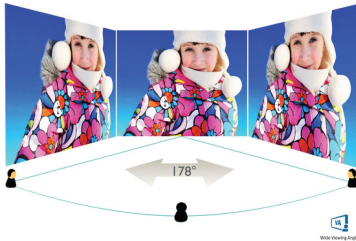

VA-näyttö

Philips VA -LED-näyttö käyttää edistynyttä monialueista pystykohdistusta, joka takaa erinomaisen staattisen kontrastisuhteen ja erittäin eloisan ja kirkkaan kuvan. Näyttö suoriutuu tavallisista toimistosovelluksista erinomaisesti, ja se sopii ihanteellisesti valokuvien ja elokuvien katseluun, internetin käyttöön, pelaamiseen ja vaativiin graafisiin sovelluksiin. Optimoidun pikselinhallinnan ansiosta näytössä on erittäin laaja 178/178 asteen katselukulma ja terävä kuva.