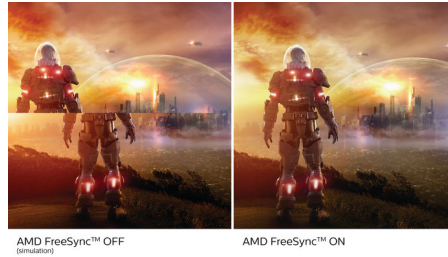

Huipputarkkaa pelaamista

Pelattaessa ei pitäisi joutua tekemään kompromisseja. Tästä pitää huolen Philipsin uusi näyttö. AMD FreeSync™ -tekniikka takaa sujuvan ja häiriöttömän suorituskyvyn, näytön nopean päivityksen ja huippulyhyet vasteajat lähes kaikilla kuvanopeuksilla.