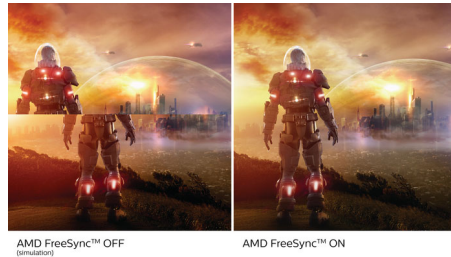

Huipputarkkaa pelaamista

Pelatussa ei pitäisi joutua tekemään kompromisseja. Tästä pitää huolen Philipsin uusi näyttö. AMD FreeSync™ -tekniikka takaa sujuvan ja häiriöttömän suorituskyvyn, näytön nopean päivityksen ja huippulyhyet vasteajat lähes kaikilla kuvanopeuksilla.