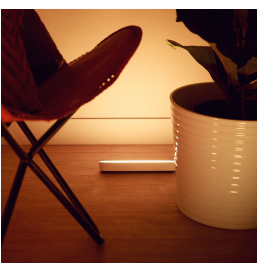

- Lisätoimintojen täydellinen hallinta älylaitteella Hue-sillan avulla

Pieni koko, täydellinen valoelämys

- Asenna televisiosi taakse
- Luo mieleisesi tunnelma lämpimästä valkoisesta kylmään päivänvaloon
- Tehosta viihdekokemustasi älykkäällä valaistuksella
- Monipuoliset säätömahdollisuudet
- Sijoita Hue Play haluamaasi paikkaan
- Sisusta kotisi älykkäällä tunnelmavalloilla
- Liitä kolme Hue Play -valopalkkia samaan pistokkeeseen

Kohokohdat

Hallitse Hue-sillan avulla

Liittämällä Philips Hue -valot siltaan saat loputtomasti erilaisia valaistusmahdollisuuksia.

Asenna televisiosi taakse

Asenna Philips Hue Play -älyvalopalkki pakkaukseen sisältyvien kiinnittimien ja kaksipuoleisen teipin avulla näyttöruudun taakse, niin voit nauttia välittömästi haluamasi värisestä kauniista taustavalaistuksesta.

Luo oma tunnelmasi

Voit valita minkä tahansa valkoisen sävyn ja luoda kotisi tunnelmallisen valaistuksen lämpimän tai viileän valkoisen sävyillä. Nauti eri tyyleistä eri vuodenaikoina – kirkas valkoinen valo tuo mieleen kevään, lämmin valkoinen kesäaurinko ja viileä valkoinen talven. Vaatii yhteyden Philips Hue -sillan kanssa.

Sijoita Hue Play haluamaasi paikkaan

Philips Hue Play -valopalkki voidaan kiinnittää seinään tai televisioon tai sijoittaa mille tahansa tasolle vaakatai pystysuunnassa. Tämä monipuolinen älyvalo on täydellinen tunnelmanluoja mihin tahansa olohuoneeseen, viihdeympäristöön tai mediahuoneeseen.