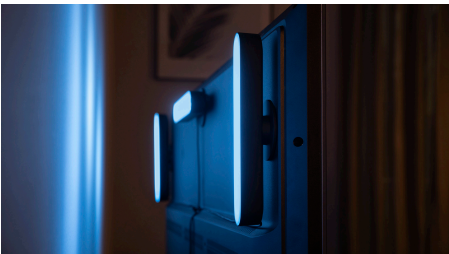

- Lisätoimintojen täydellinen hallinta älylaitteella Hue-sillan avulla

Pieni koko, täydellinen valoelämys

- Asenna televisiosi taakse
- Luo mieleisesi tunnelma lämpimästä valkoisesta kylmään päivänvaloon
- Tehosta viihdekokemustasi älykkäällä valaistuksella
- Monipuoliset säätömahdollisuudet
- Sijoita Hue Play haluamaasi paikkaan
- Sisusta kotisi älykkäällä tunnelmavalloilla
- Liitä kolme Hue Play -valopalkkia samaan pistokkeeseen

Kohokohdat

Hallitse Hue-sillan avulla

Liittämällä Philips Hue -valot siltaan saat loputtomasti erilaisia valaistusmahdollisuuksia.

Asenna televisiosi taakse

Asenna Philips Hue Play -älyvalopalkki pakkaukseen sisältyvien kiinnittimien ja kaksipuoleisen teipin avulla näyttöruudun taakse, niin voit nauttia välittömästi haluamasi värisestä kauniista taustavalaistuksesta.

Sijoita Hue Play haluamaasi paikkaan

Philips Hue Play -valopalkki voidaan kiinnittää seinään tai televisioon tai sijoittaa mille tahansa tasolle vaakatai pystysuunnassa. Tämä monipuolinen älyvalo on täydellinen tunnelmanluoja mihin tahansa olohuoneeseen, viihdeympäristöön tai mediahuoneeseen.