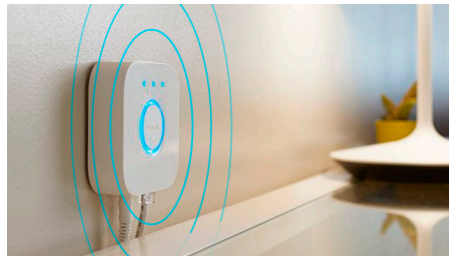

Kohokohdat

Ohjaa jopa 10 valoa yhtä aikaa Bluetooth-sovelluksella

Hue Bluetooth -sovelluksella voit ohjata kaikkia asunnon Hue-älyvalaisimia yhdestä huoneesta. Voit lisätä jopa 10 älyvaloa ja ohjata niitä näppärästi mobiililaitteen painikkeella.

Ohjaa valaistusta äänikomennoilla*

Philips Hue toimii Amazon Alexan ja Google Assistantin kanssa, kun käytössä on yhteensopiva Google Nest- tai Amazon Echo -laite. Kätevillä äänikomennoilla voit ohjata useita huoneessa olevia valoja tai vain yhtä lampua.

Vapauta älykkään valaistuksen kaikki ominaisuudet Hue-sillan avulla!

Lisäämällä Hue Bridgen (myydään erikseen) saat kaikki Philips Hue -ominaisuudet käyttöösi. Hue Bridgeen voi lisätä jopa 50 älykstä valoa, joita voit ohjata kotona. Voit käyttää kodin valaistuksen automatisoinnin apuna esimerkiksi rutiiniaikatauluja. Voit säätää valoja myös kodin ulkopuolelta ja lisätä erilaisia työkaluja, kuten liiketunnistimia ja älykkäitä kytkimiä.