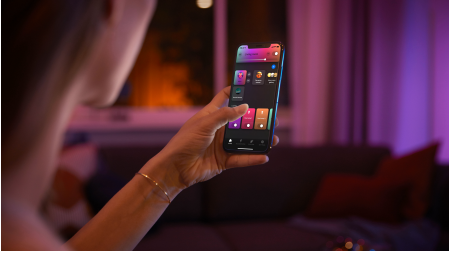

Helppokäyttöinen älyvalaistus

Tämä valkoisen valon ja värivalon miljoonia sävyjä tuottava, E27-kannalla varustettu LED-älylamppu luo hetkessä viihtyisän tunnelman. Tämän useimpiin valaisimiin sopivan lampun avulla voit tuoda älyvaloa kotisi joka kolkkaan.

Helppokäyttöinen älyvalaistus

- Ohjaa jopa 10 valoa yhtä aikaa Bluetooth-sovelluksella
- Ohjaa valaistusta äänikomennoilla*
- Luo personoitu asiakaskokemus värikkäällä älyvalaistuksella
- Luo juuri oikea tunnelma lämpimän tai kylmän valkoisen sävyisillä valoilla
- Täydellinen valikoima valaistusvaihtoehtoja päivän eri toimiin
- Vapauta älykkään valaistuksen kaikki ominaisuudet Hue-sillan avulla!

Kohokohdat

Ohjaa jopa 10 valoa yhtä aikaa Bluetooth-sovelluksella

Hue Bluetooth -sovelluksella voit ohjata kaikkia asunnon Hue-älyvalaisimia yhdestä huoneesta. Voit lisätä jopa 10 älyvaloa ja ohjata niitä näppärästi mobiililaitteen painikkeella.