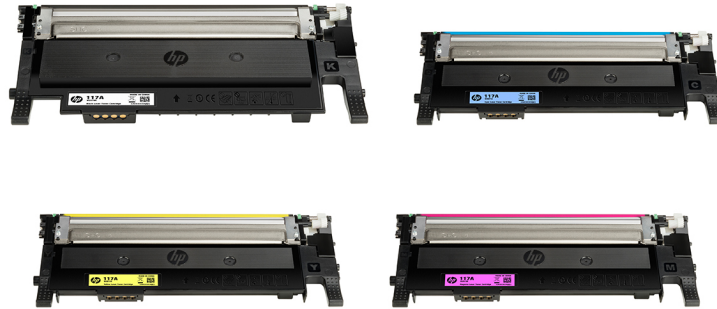

## HP 117 -lasertulostustarvikkeet

(W2070A, W2071A, W2072A, W2073A)

Ihanteellinen mikro- ja pienyrityksille, jotka haluavat ottaa käyttöön HP:n tarjoaman toimialan johtavan lasertulostustekniikan.

Tulosta väreillä korostettuja yritysasiakirjoja ja eloisia kokoväritulosteita markkinointimateriaaleiksi. Erittäin edulliset ja budjettiin sopivat alkuperäiset HP:n laservärikasetit on suunniteltu sekä koti- että toimistokäyttöön.

### Laadukas tekstijälki alkuperäisellä HP-väriaineella

Luota alkuperäisiin HP-värikasetteihin, kun haluat tasaisia ja korkealaatuisia mustavalkotulosteita. HP-tulostintasi/-monitoimilaitettasi varten erityisesti suunniteltujen HP-värikasettien avulla saat haluamaasi luotettavaa laatua aina, kun on aika tulostaa.